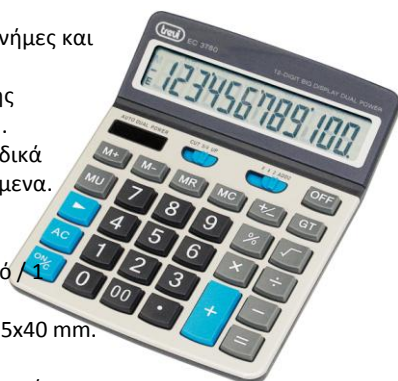

EC 3780

- -12 ψηφία.
- -Βασικές πράξεις, μνήμες και στρογγυλοποίηση.
- -Πλήκτρο διόρθωσης τελευταίου ψηφίου.
- -Επιλογείς για δεκαδικά σταθερά ή κυμαινόμενα.
- -Πλήκτρο αλλαγής προσήμου.
- -Τροφοδοσία ηλιακό / μπαταρία "AAA".
- -Διαστάσεις 200x155x40 mm.

Κωδ. 0009-90. Προτεινόμενη λιανική τιμή € 18,90