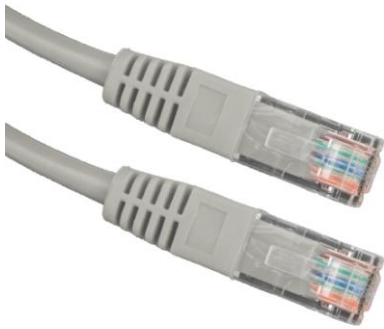

Καλώδια UTP - Ηχείων

EB 273 E

Καλώδιο UTP
Μήκος : 1m
Plug: 2 x RJ45
Cat .: 5E, UTP

Connection type: straight 1: 1
Insulation and outer coating: PVC
Κωδ.0000-45.

Προτεινόμενη λιανική τιμή € 0,86

EB 275 E

Καλώδιο UTP
Μήκος : 3m
Plug: 2 x RJ45
Cat .: 5E, UTP

Connection type: straight 1: 1
Insulation and outer coating: PVC
Κωδ.0000-74.

Προτεινόμενη λιανική τιμή € 1,41