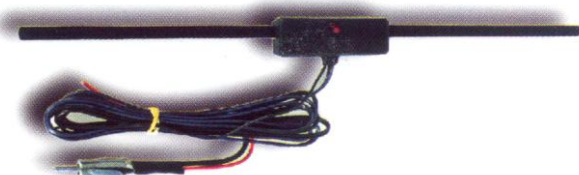

AE 37

-Εσωτερική παρμπρίζ με ενισχυτή γενικής χρήσης.
-Μήκος καλωδίου 2,30 μ.

Κωδ. 0007-90.

Προτεινόμενη λιανική τιμή € 14,95

MAJESTIC