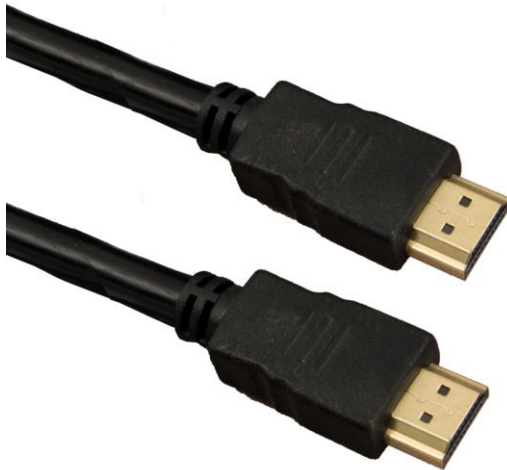

Καλωδιώσεις HDMI

EB 186

HDMI-HDMI

Μήκος καλωδίου : 1.5 μέτρα

FULL HD 4096x2160p24 (4Kx2K)

full 7.1 HD Digital support

full support up to 1000Hz

DTS-HD Master Audio

Certificates: RoHS, CE, HDCP, HDMI

Κωδ. 0001-30

Προτεινόμενη Λιανική τιμή € 2.50

EB 188

HDMI-HDMI

Μήκος καλωδίου : 3 μέτρα

Κωδ. 0002-40

Προτεινόμενη Λιανική τιμή € 4,60