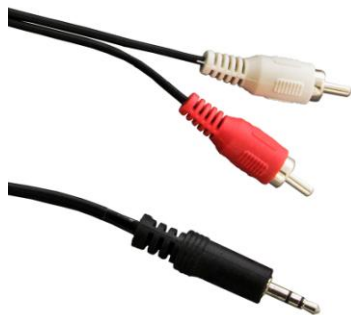

EB 241

MINI JACK - 2xRCA CABLE

-Μήκος καλωδίου 1.5 μ.

Κωδ. 0000-50.

Προτεινόμενη λιανική τιμή € 0.95